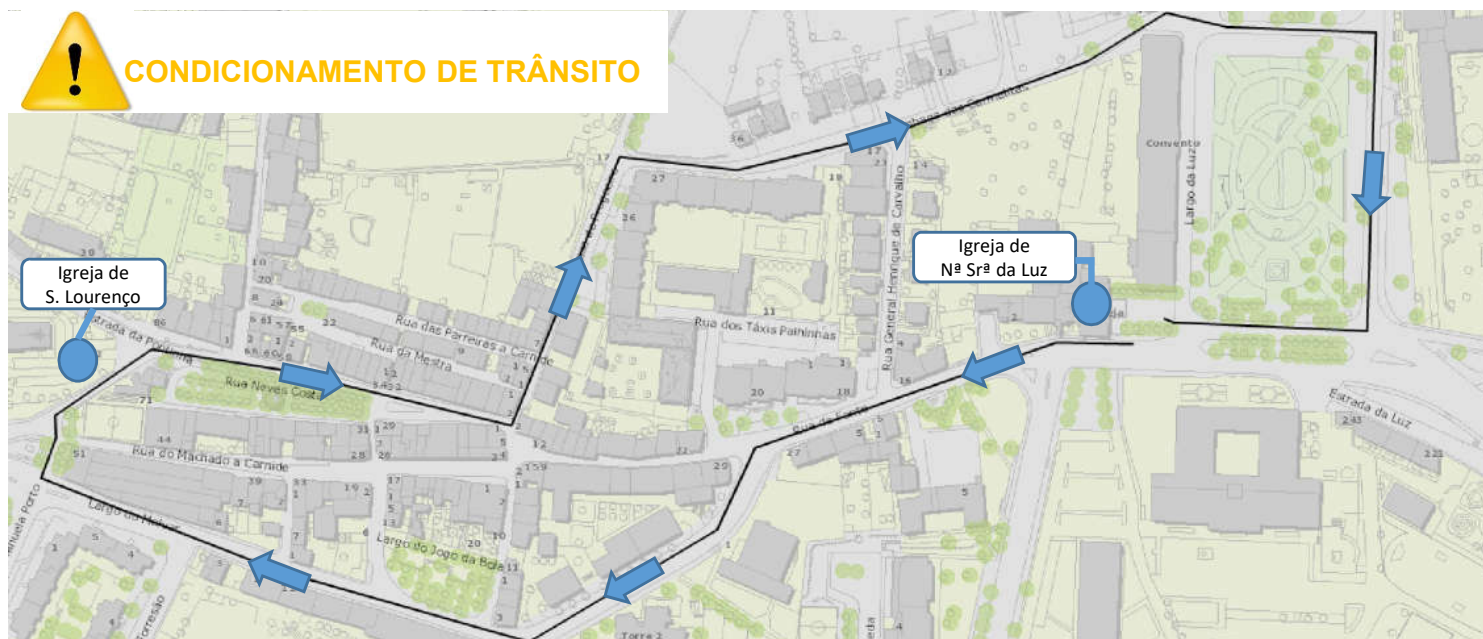

Neste sentido, poderão haver **condicionantes de transito**, nomeadamente, nas ruas:

Rua da Fonte, Rua Maria Brown, Largo Jogo da Bola, Largo Malvar, Estrada da Coreia, Rua Neves Costa, Travessa do Pregoeiro, Azinhaga das Carmelitas, Largo da Luz.

CONDICIONAMENTO DE TRÂNSITO

— Zona com perturbações de transito

← Sentido da Procissão